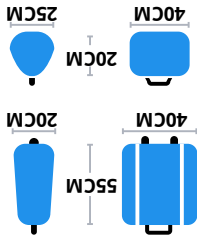

Corridoio
Seq
76

Bari

Palermo

Il gate chiude

Partenze

23. Feb 2024 - 10:15

23. Feb 2024 - 10:45

FR4099 FRIDAY 23 FEBRUARY 2024 ANNA MASTROROSA SEQ 76 AF248S 24D

Salire a bordo tramite le scale posteriori

Dimensioni bagaglio a mano
Per portare a bordo 2 bagagli a mano devi aggiungere Premium e 2 bagagli a mano alla tua prenotazione. Ai bagagli o agli articoli di dimensioni eccessive o extra che vengono portati al gate d'imbarco sarà addebitata una tariffa fino a 69,99 € o l'equivalente in valuta locale al gate d'imbarco.