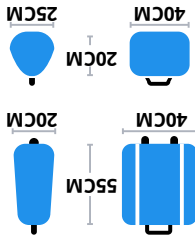

Il gate chiude

Partenze

23. Feb 2024 - 10:15

23. Feb 2024 - 10:45

FR4099 FRIDAY 23 FEBRUARY 2024 CRISTINA MASTROROSA AF248S 14D SEQ 75

Potrebbe essere necessario spostarsi in un posto a sedere diverso per sistemare altri passeggeri

Salire a bordo tramite le scale anteriori

Dimensioni bagaglio a mano
Per portare a bordo 2 bagagli a mano devi aggiungere Premium e 2 bagagli a mano alla tua prenotazione. Ai bagagli o agli articoli di dimensioni eccessive o extra che vengono portati al gate d'imbarco sarà addebitata una tariffa fino a 69,99 € o l'equivalente in valuta locale al gate d'imbarco.